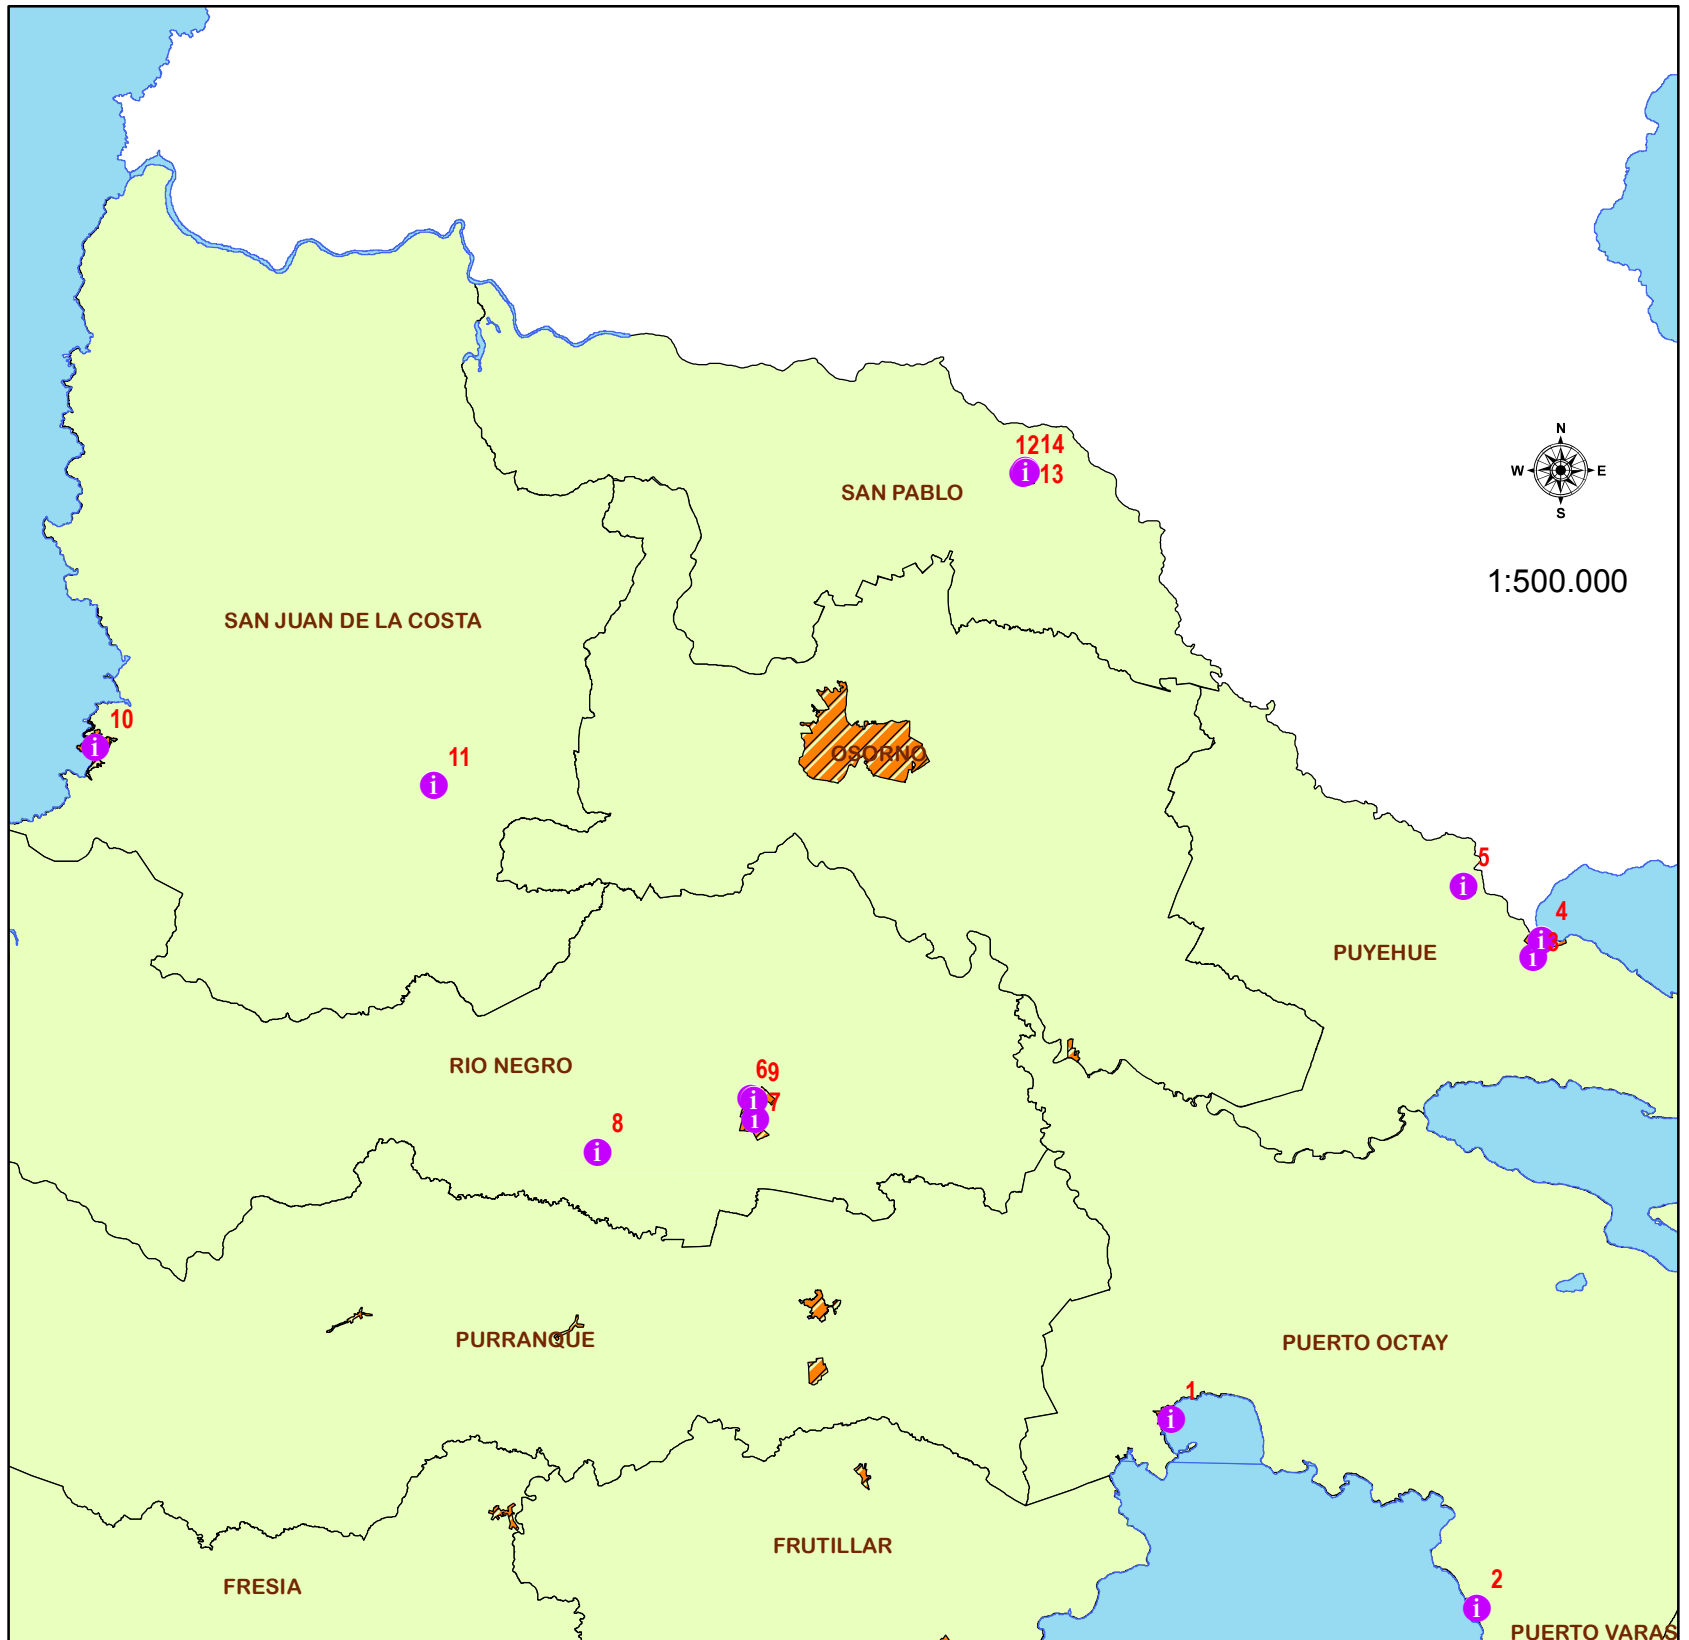

DISTRIBUCIÓN ESPACIAL DE ESTABLECIMIENTOS PARTICIPANTES PROYECTO MI FRECUENCIA  
PROVINCIA DE OSORNO

NÓMINA DE COLEGIOS PARTICIPANTES

Nº	PROV	COMUNA	RBD	NOMBRE
1	OSORNO	PUERTO OCTAY	7476	ESCUELA "ALBERTO HURTADO"
2	OSORNO	PUERTO OCTAY	7478	ESCUELA RURAL "LAS CASCADAS"
3	OSORNO	PUYEHUE	7459	ESCUELA RURAL "ESTACION NUEVO PORVENIR"
4	OSORNO	PUYEHUE	22021	LICEO "LAS AMERICAS"
5	OSORNO	PUYEHUE	7460	PILMAIQUEN
6	OSORNO	RIO NEGRO	7541	ESCUELA "ANDREW JACKSON"
7	OSORNO	RIO NEGRO	7543	ESCUELA "RIO NEGRO"
8	OSORNO	RIO NEGRO	7544	ESCUELA RURAL "RIACHUELO"
9	OSORNO	RIO NEGRO	7542	LICEO "JOSE TORIBIO MEDINA"
10	OSORNO	S.J. COSTA	7593	ESCUELA RURAL "BAHIA MANSA"
11	OSORNO	S.J. COSTA	22084	LICEO POLITECNICO "ANTULAFKEN"
12	OSORNO	SAN PABLO	7434	ESCUELA PARTICULAR N°143 "SANTA CRUZ"
13	OSORNO	SAN PABLO	7418	ESCUELA BASICA "SAN PABLO"
14	OSORNO	SAN PABLO	22113	LICEO "FRAY PABLO DE ROYO"